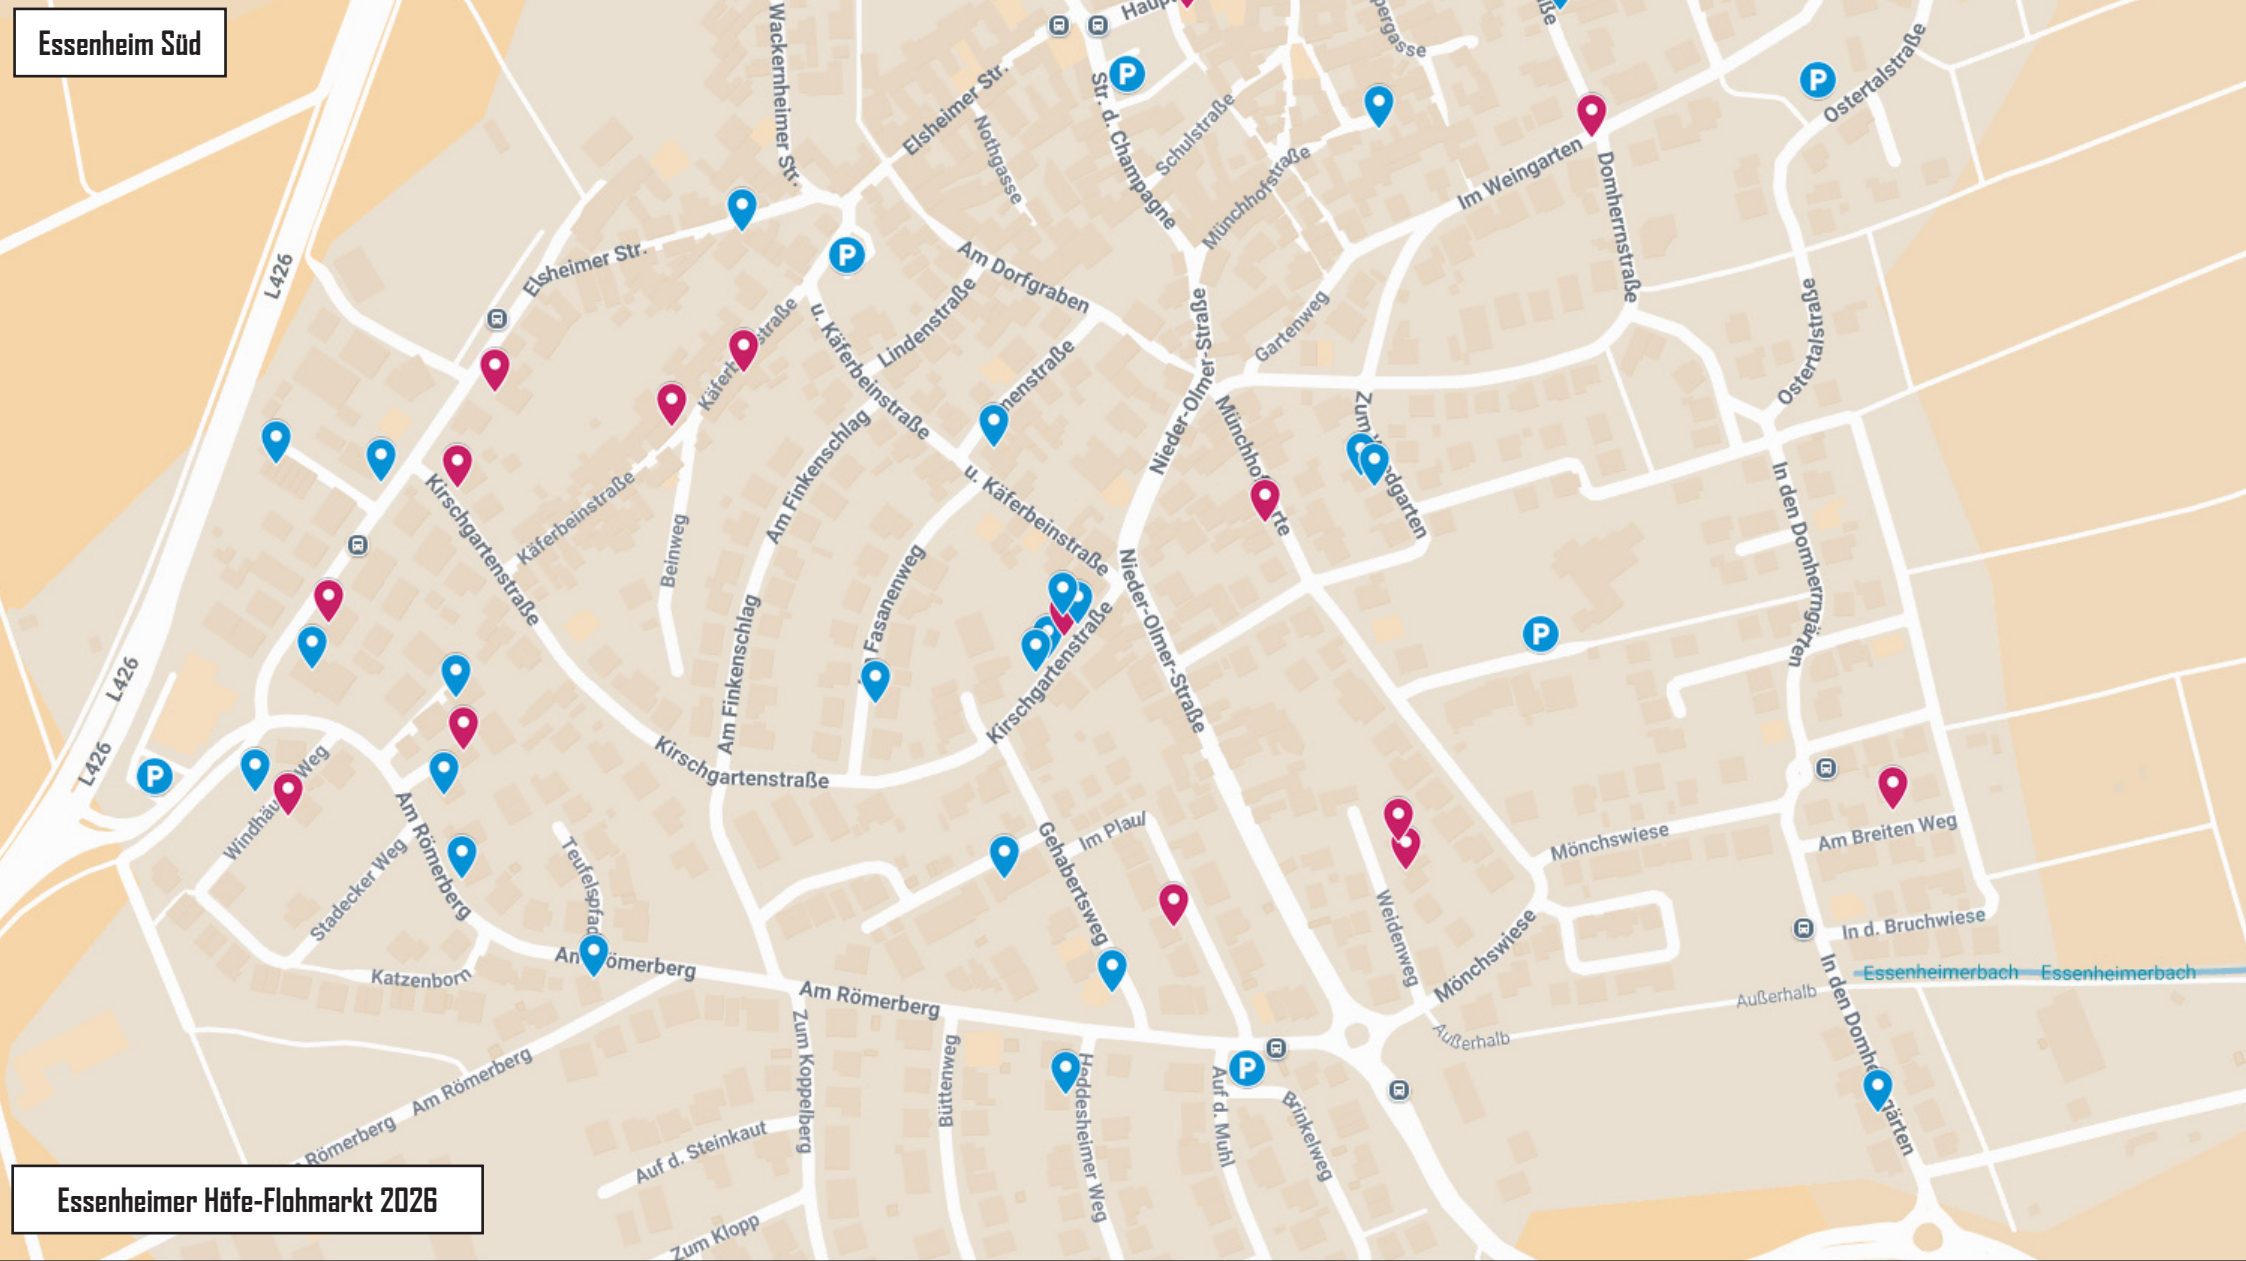

**Essenheimer Höfe-Flohmarkt 2026**

- |                  |                       |                    |                         |                       |                     |                       |                   |
|------------------|-----------------------|--------------------|-------------------------|-----------------------|---------------------|-----------------------|-------------------|
| Am Breiten Weg 6 | Bergstraße 15         | Elsheimer Str. 52A | Hauptstraße 40A         | Käferbeinstraße 21    | Mainzer Str. 33-35, | Münchhofstraße 10     | Zum Weedgarten II |
| Am Fasanenweg 10 | Domherrnstraße 6      | Elsheimer Str. 54  | Hauptstraße 40B         | Kirschgartenstraße 2  | unterhalb Physio-   | Rathaushof I          | Zum Weedgarten II |
| Am Römerberg 27  | Domherrnstraße/Ecke   | Finther Weg 9      | Hauptstraße 40B         | Kirschgartenstraße 30 | Praxis Gerhardt     | Tiefenbornweg 5       |                   |
| Am Römerberg 31A | Weingarten: rote Bank | Gehabertsweg 16    | Hauptstraße 9           | Kirschgartenstraße 30 | Mainzer Str. 6      | u. Käferbeinstraße 14 |                   |
| Am Römerberg 31C | Elsheimer Str. 20     | Gehabertsweg 2     | Heddesheimer Weg 3      | Kirschgartenstraße 32 | Mainzer Str. 6A     | Weidenweg 3B          |                   |
| Am Römerberg 33D | Elsheimer Str. 41     | Hauptstraße 14     | Im Plaul 6              | Kirschgartenstraße 32 | Mainzer Str. 6C     | Weidenweg 5           |                   |
| Am Römerberg 36A | Elsheimer Str. 42     | Hauptstraße 40A    | In den Domherrngärten 4 | Kirschgartenstraße 32 | Mainzer Str. 6D     | Windhäuser Weg 3A     |                   |
| Bergstraße 12    | Elsheimer Str. 43C    | Hauptstraße 40A    | Käferbeinstraße 12      | Mainzer Str. 29       | Münchhofpforte 7    | Windhäuser Weg 4A     |                   |